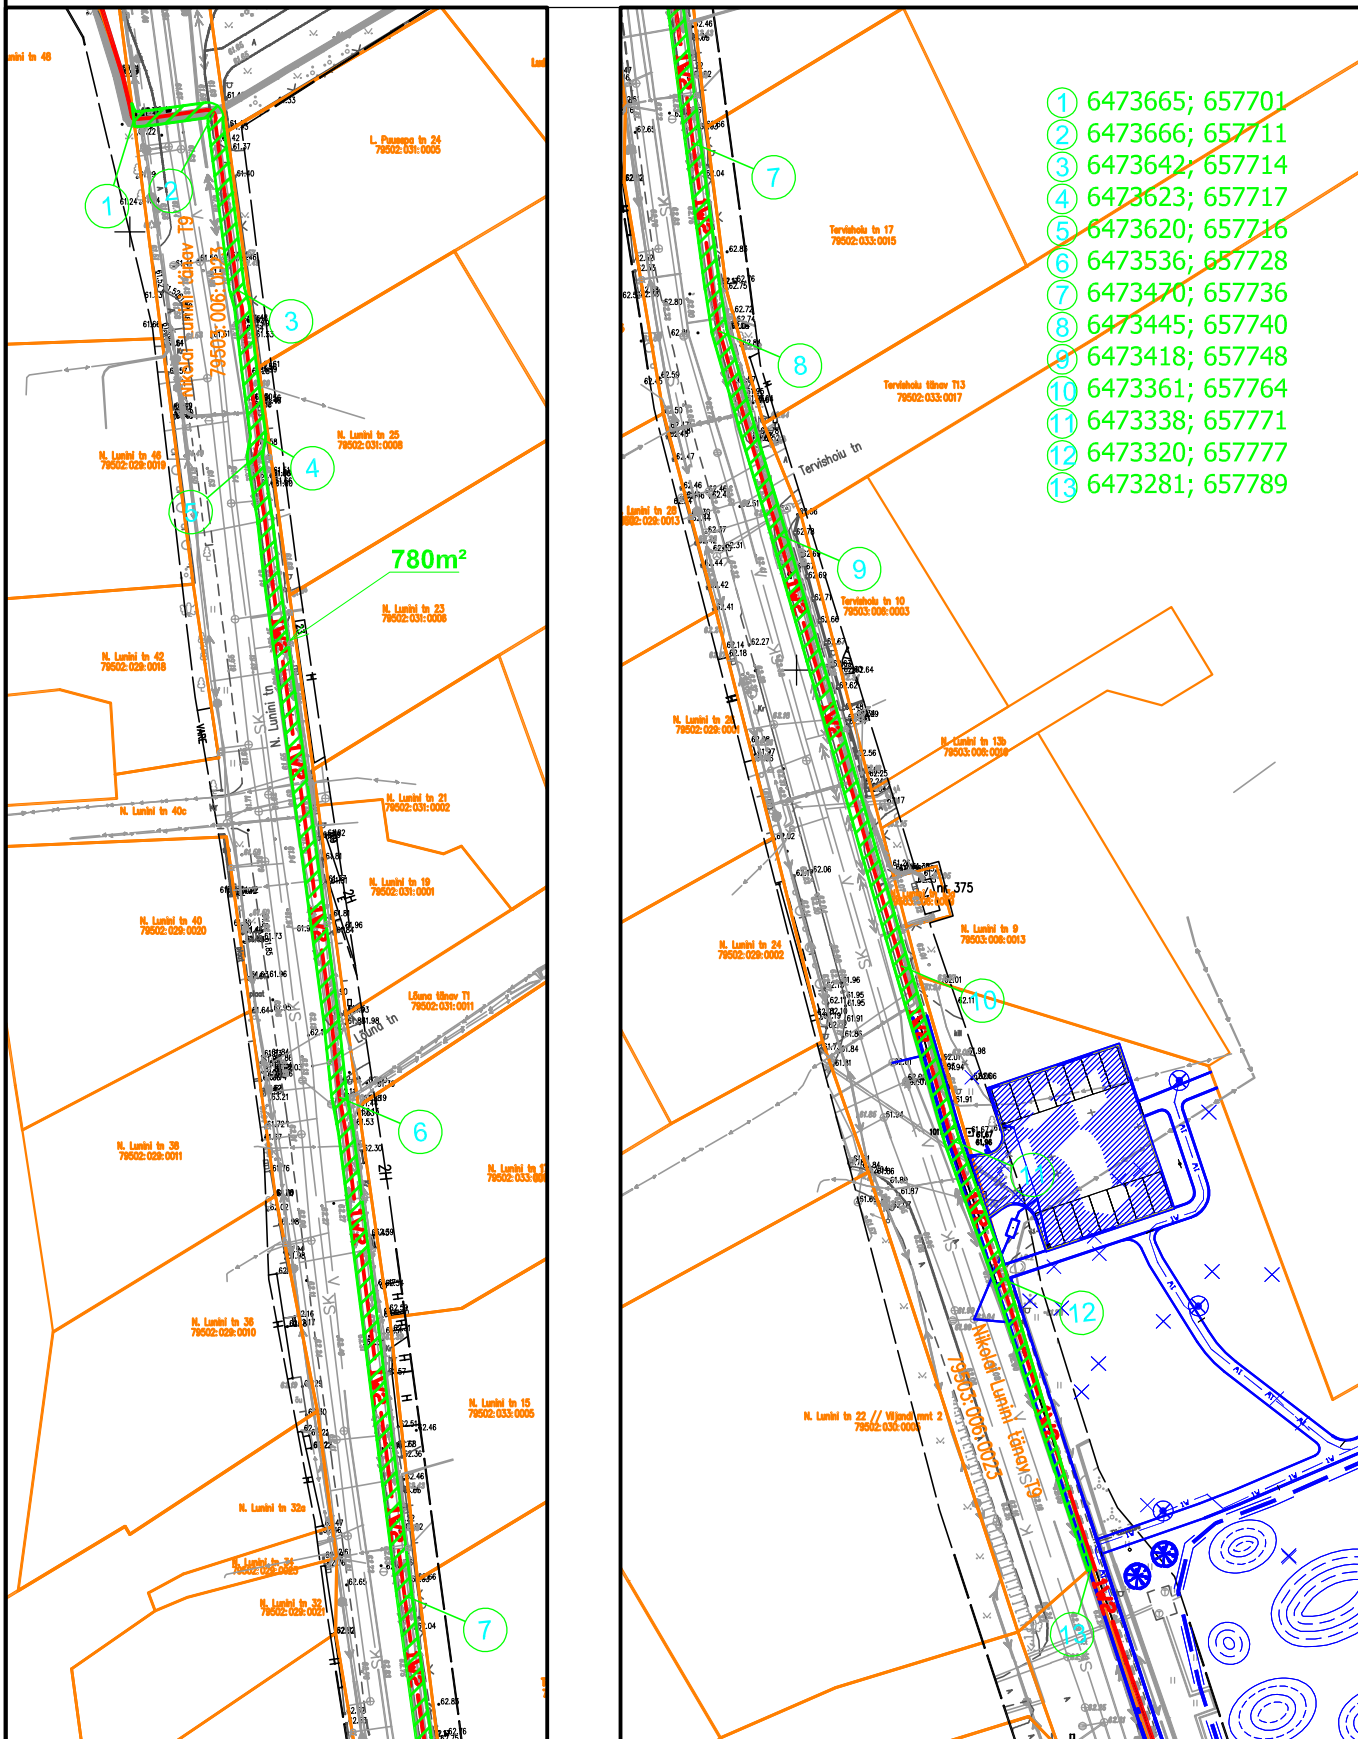

## Kasutusõigusega koormatava maa-ala asendiplaan Tartu linnas Nikolai Lunini tänav T9

**Tingmärgid**

**1:1000**

- 1W2— projekteeritud 10kV maakabelliin
- kasutusõigusega koormatud maa-ala
- varem planeeritud/projekteeritud objektid
- katastripiir

**Koostas: H.Vissel**